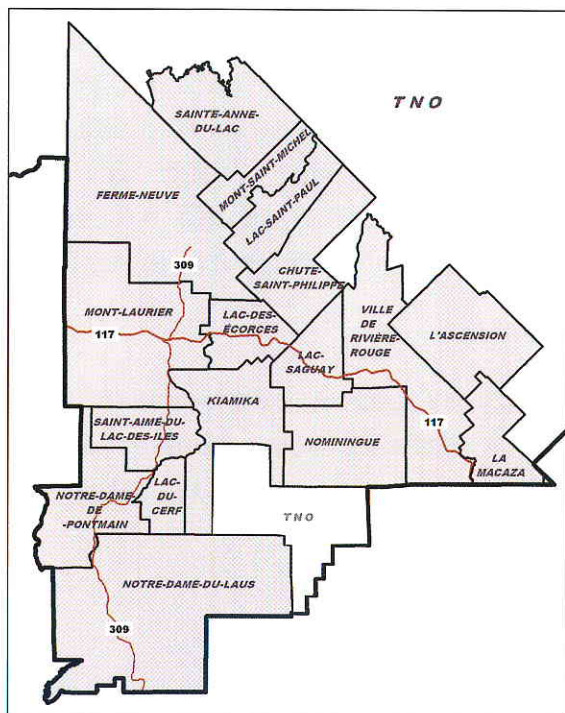

CARTE DE LA MRC D'ANTOINE-LABELLE

294 rue du Pont, Mont-Laurier
Québec, J9L 2R2

Téléphone 819 440-4747
Sans frais 1-888-440-4747
Télécopie : 819 440-4777
transportscollectifs_mrcal@yahoo.ca

Organisé par
Transport région Mont-Laurier

MRC d'Antoine-Labelle

CLD DE LA MRC D'ANTOINE-LABELLE

Centre local de développement

Transports
Québec

Emploi,
Solidarité sociale
et Famille

Québec

Commission scolaire
Pierre-Neveu
525, rue de la Madone
Mont-Laurier (Québec) J9L 1S4

En partenariat avec la
Table des Aînés
MRC d'Antoine-Labelle

BESOIN D'UN TRANSPORT?

Pouce pas! Embarque...

819 440-4747

ou sans frais le
1-888-440-4747

QUOI?

Le transport collectif en milieu rural consiste à utiliser les places libres et la disponibilité des véhicules scolaires, adaptés, communautaires et privés et de les mettre à la disposition de la population.