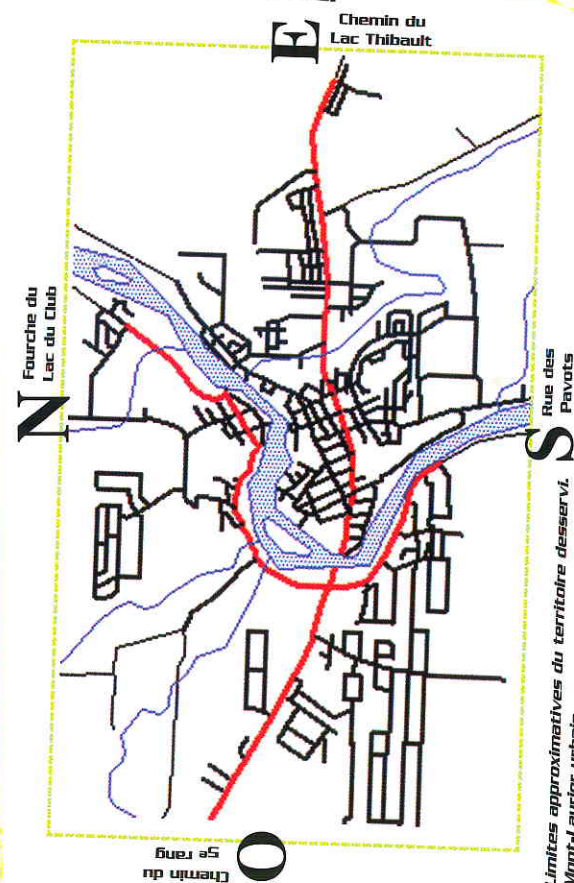

C'est quoi, le TAXI-BUS?

Le taxi-bus est un service de transport en commun dans **Mont-Laurier urbain**. C'est un transport « porte à porte » qui fonctionne à partir d'un horaire pré-établi.

Le service est offert **Le** fois par jour du lundi au vendredi.

Combien il en coûte ?

Le coût d'utilisation est de 3\$ par personne, par place occupée et par embarquement.

Horaire

*Le service est offert du lundi au vendredi à l'exception des jours fériés à raison de **Le** départs par jour* :*

- **Vers** 9h00
- 10h30
- **Vers** 11h30
- 13h30
- **Vers** 14h45
- 15h30

*Les heures des départs peuvent être modifiées sans préavis.

Territoire desservi

TAXI-BUS Mont-Laurier

Limites approximatives du territoire desservi.
Mont-Laurier urbain