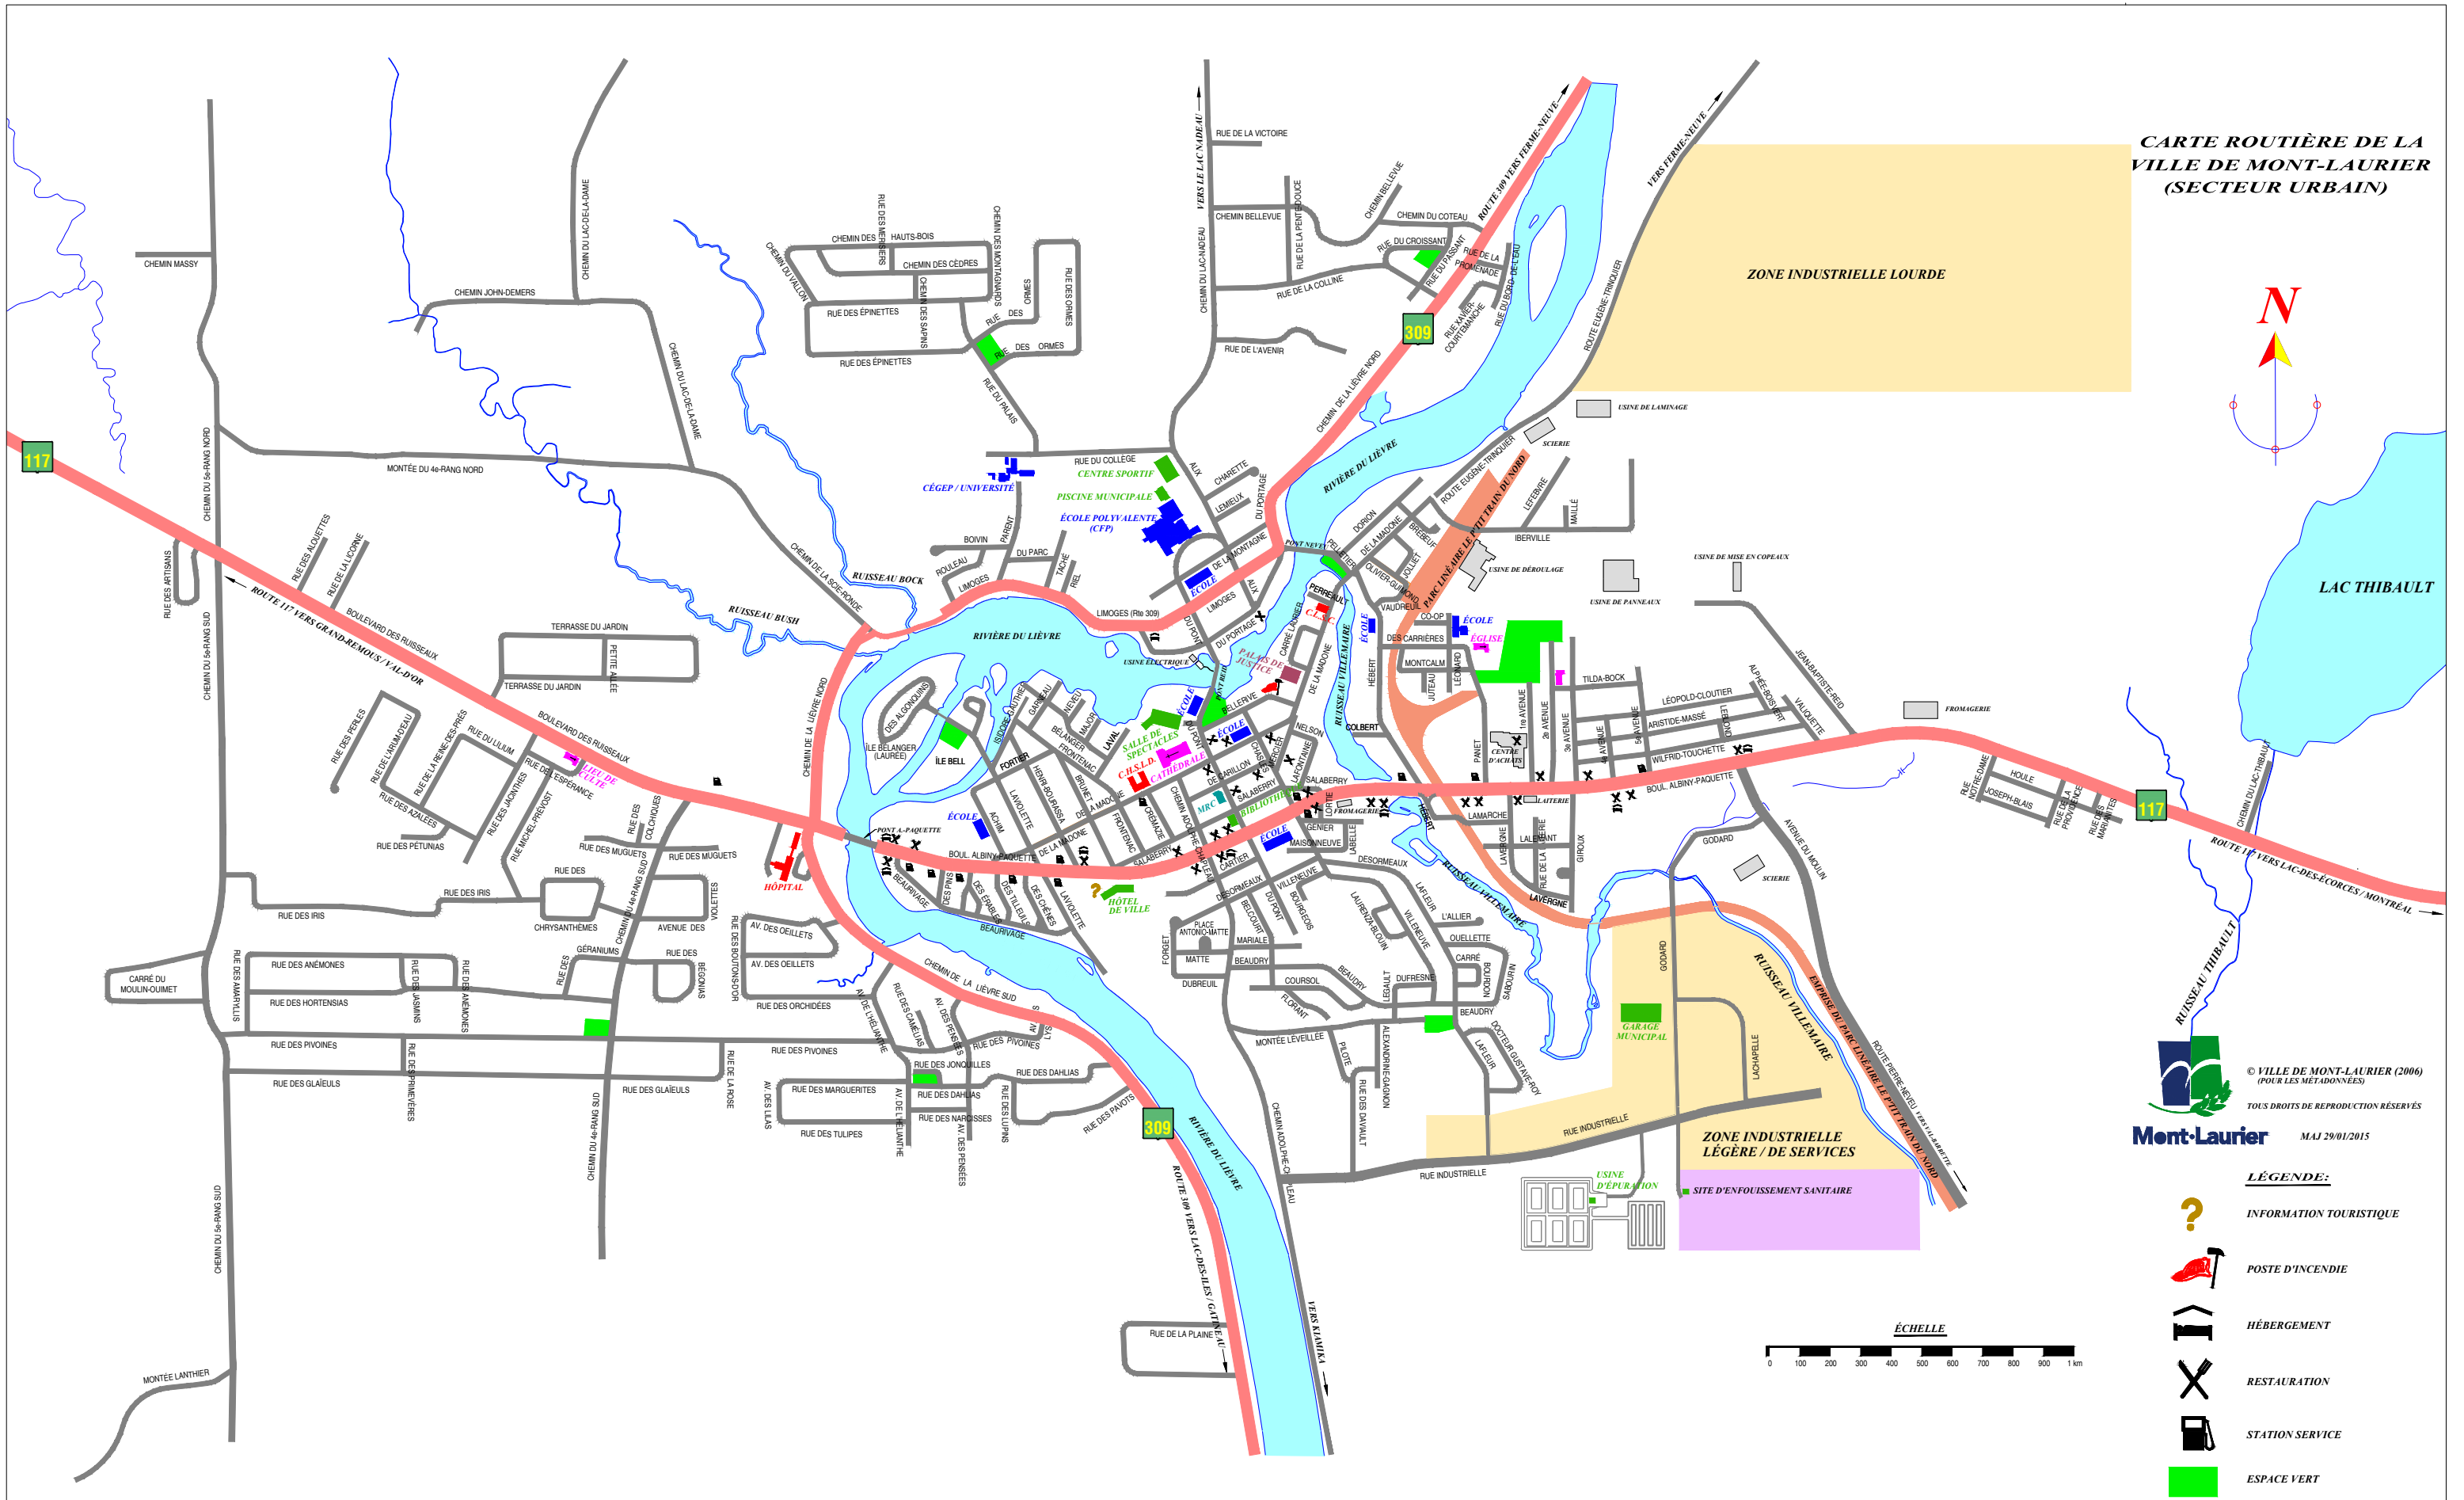

CARTE ROUTIÈRE DE LA VILLE DE MONT-LAURIER (SECTEUR URBAIN)

 © VILLE DE MONT-LAURIER (2006)
 (POUR LES MÉTADONNÉES)
 TOUS DROITS DE REPRODUCTION RÉSERVÉS
Mont-Laurier MAJ 29/01/2015

- LÉGENDE:**
-  INFORMATION TOURISTIQUE
 -  POSTE D'INCENDIE
 -  HÉBERGEMENT
 -  RESTAURATION
 -  STATION SERVICE
 -  ESPACE VERT